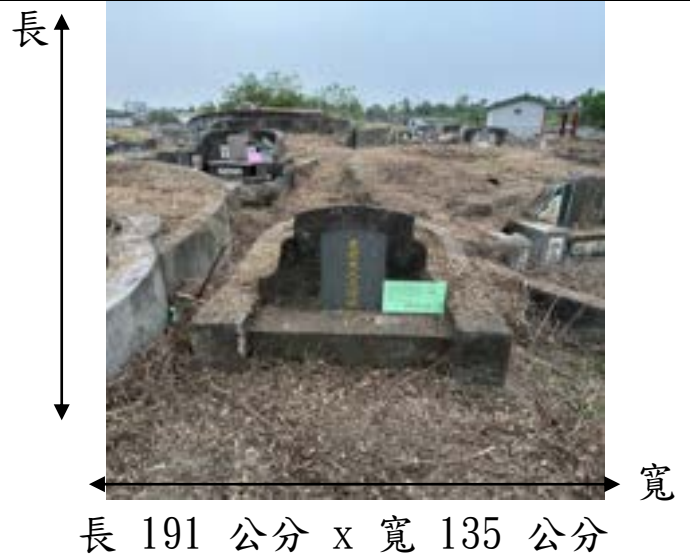

墓碑近照(1)

墳墓正面全景照(2)

墳墓左側全景照(3)

墳墓右側全景照(4)

墳墓後面全景照(5)

測繪圖資

114 年度長治鄉第二公墓墳墓查估作業  
查估調查清冊  
(編號：石頭及古老大人墓020號)

<p>墓碑近照(1)</p>	<p>墳墓正面全景照(2)</p>
	
<p>墳墓左側全景照(3)</p>	<p>墳墓右側全景照(4)</p>
	
<p>墳墓後面全景照(5)</p>	<p>測繪圖資</p>
	 <p>長 370 公分 x 寬 339 公分</p>